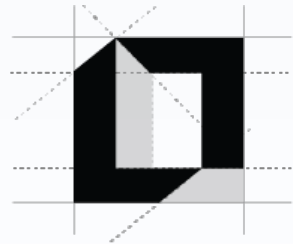

첫 외계행성 발견
 리튬이온 배터리
 재미노들

Playing with positive and negative spaces of Korean typography.

<p>모형 모형 모형</p> <p>공간이 유기적으로 생겨 모양을 만들어내는 형태</p>	<p>양자역학 불확정성</p> 
<p>모형 모형 양 모형</p> <p>양자역학은 미시세계의 현상을 연구하는 물리학 분야이다.</p> <p>양자 양자역</p>	<p>리튬 알칼리금속</p>

With a consistent inclination of the shape, the negative space invades the positive space.

마사

마사세계계의

이
가
바
가
가
가

양
양
가
가
영
영
학
학