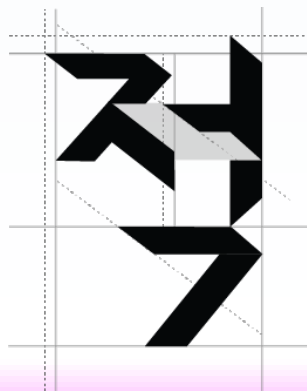

첫 외계행성 발견
 리튬이온 배터리
 재미노들

Playing with positive and negative spaces of Korean typography.

<p>모형 모형 모형</p> <p>공간이 유기적으로 생겨 모양을 만들어내는 형태</p>	<p>양자역학 불확정성</p> 
<p>모형 모형 양 모형</p> <p>양자역학은 미시세계의 현상을 연구하는 물리학 분야이다.</p> <p>양자 양자역</p>	<p>리튬 알칼리금속</p>

With a consistent inclination of the shape, the negative space invades the positive space.

마사

마사세계계의

이
가
바
가
가
가

양
양
가
가
영
영
학
학