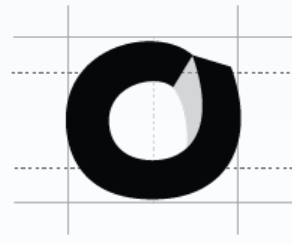

첫 외계행성 발견
 리튬이온 배터리
 재미노들

Playing with positive and negative spaces of Korean typography.

<p>모형 모형 모형</p> <p>공간이 유기적으로 생겨 모양을 만들어내는 형태</p>	<p>양자역학 불확정성</p> 
<p>모형 모형 양 모형</p> <p>양자역학은 미시세계의 현상을 연구하는 물리학 분야이다.</p> <p>양자 양자역</p>	<p>리튬 알칼리금속</p>

With a consistent inclination of the shape, the negative space invades the positive space.

마사

마사세계계의

이
가
바
가
가
가

양
양
가
가
영
영
학
학